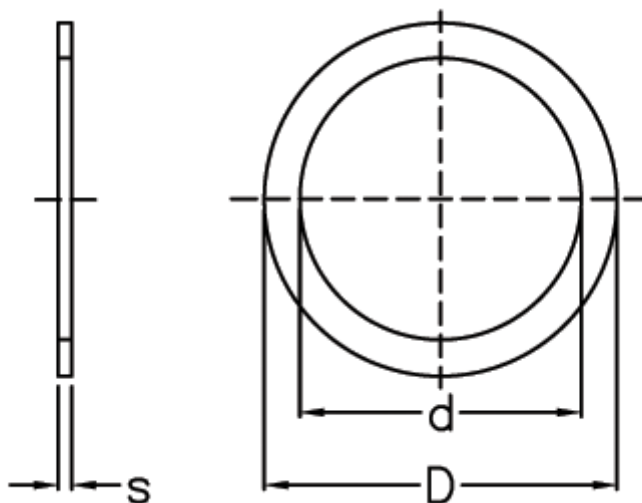

Varenummer: 0130682  
Beskrivelse: Seeger passkive  
PS 56x70x0,2 DIN 988

## Mål

Betegnelse	= PS 56x70x0,2
d	= 56
D	= 70
s	= 0.20
tol	= -0.04
vægt kg/1000	= 2.180